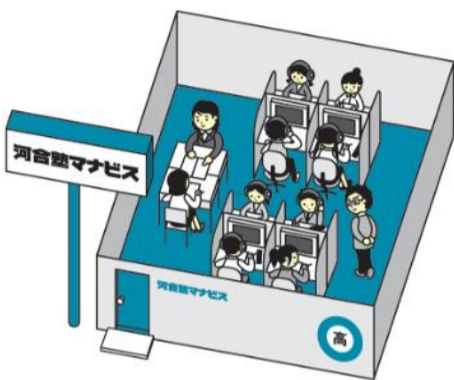

※自習室の利用はすべて無料です。

※上記料金には消費税を含みます。

高校生版

高校生 コース紹介

少人数グループ指導

少人数制で数学をグループで指導します。定期テスト前にはテスト対策を無料で実施しています。komonoアカデミー自慢のグループ指導をぜひ受講してください。

下記内容は上段・下段にそれぞれ対応します。

映像配信講座

事前にクリニックテストを受験の上、お子様の学力に合わせてカリキュラムを組み上げます。期間中は何度でも再受講、質問が可能です。冬休みの宿題などの質問も、その教科を受講している、していないを問わずアシスタントが受け付けます。

山口中央校

年中無休

校舎へお問い合わせください。
(年中無休です)

全教科からお選びいただけます。

詳細はお問い合わせください

完全個別指導

生徒2人に講師が張り付いて、徹底的に学習指導を行います。その場の疑問をその場で解決、その解決数は全コースで一番多いのこのコースです。1教科から受講できます。